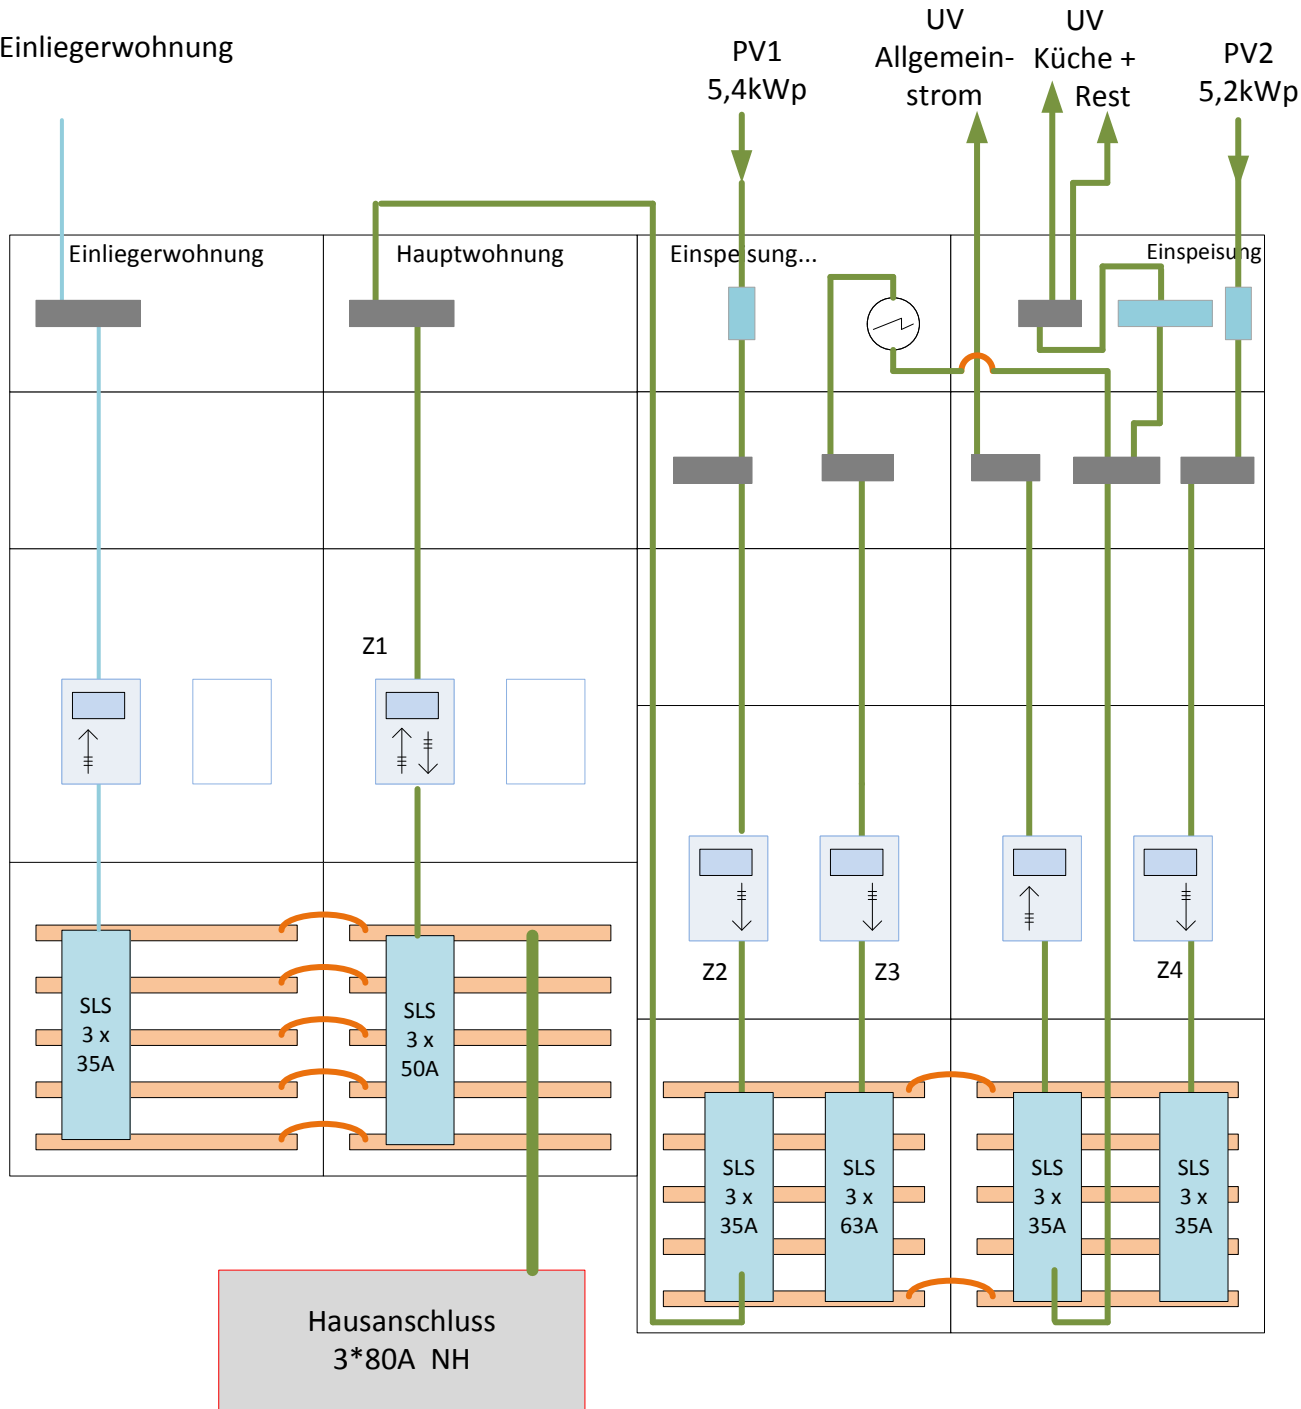

UV Einliegerwohnung

-  Leitungsschutzschalter 32A
-  Hauptabzweigklemme
-  Zweirichtungszähler
-  Verbrauchszähler
-  Lieferzähler
-  SLS
-  Neozed DII 3*63A